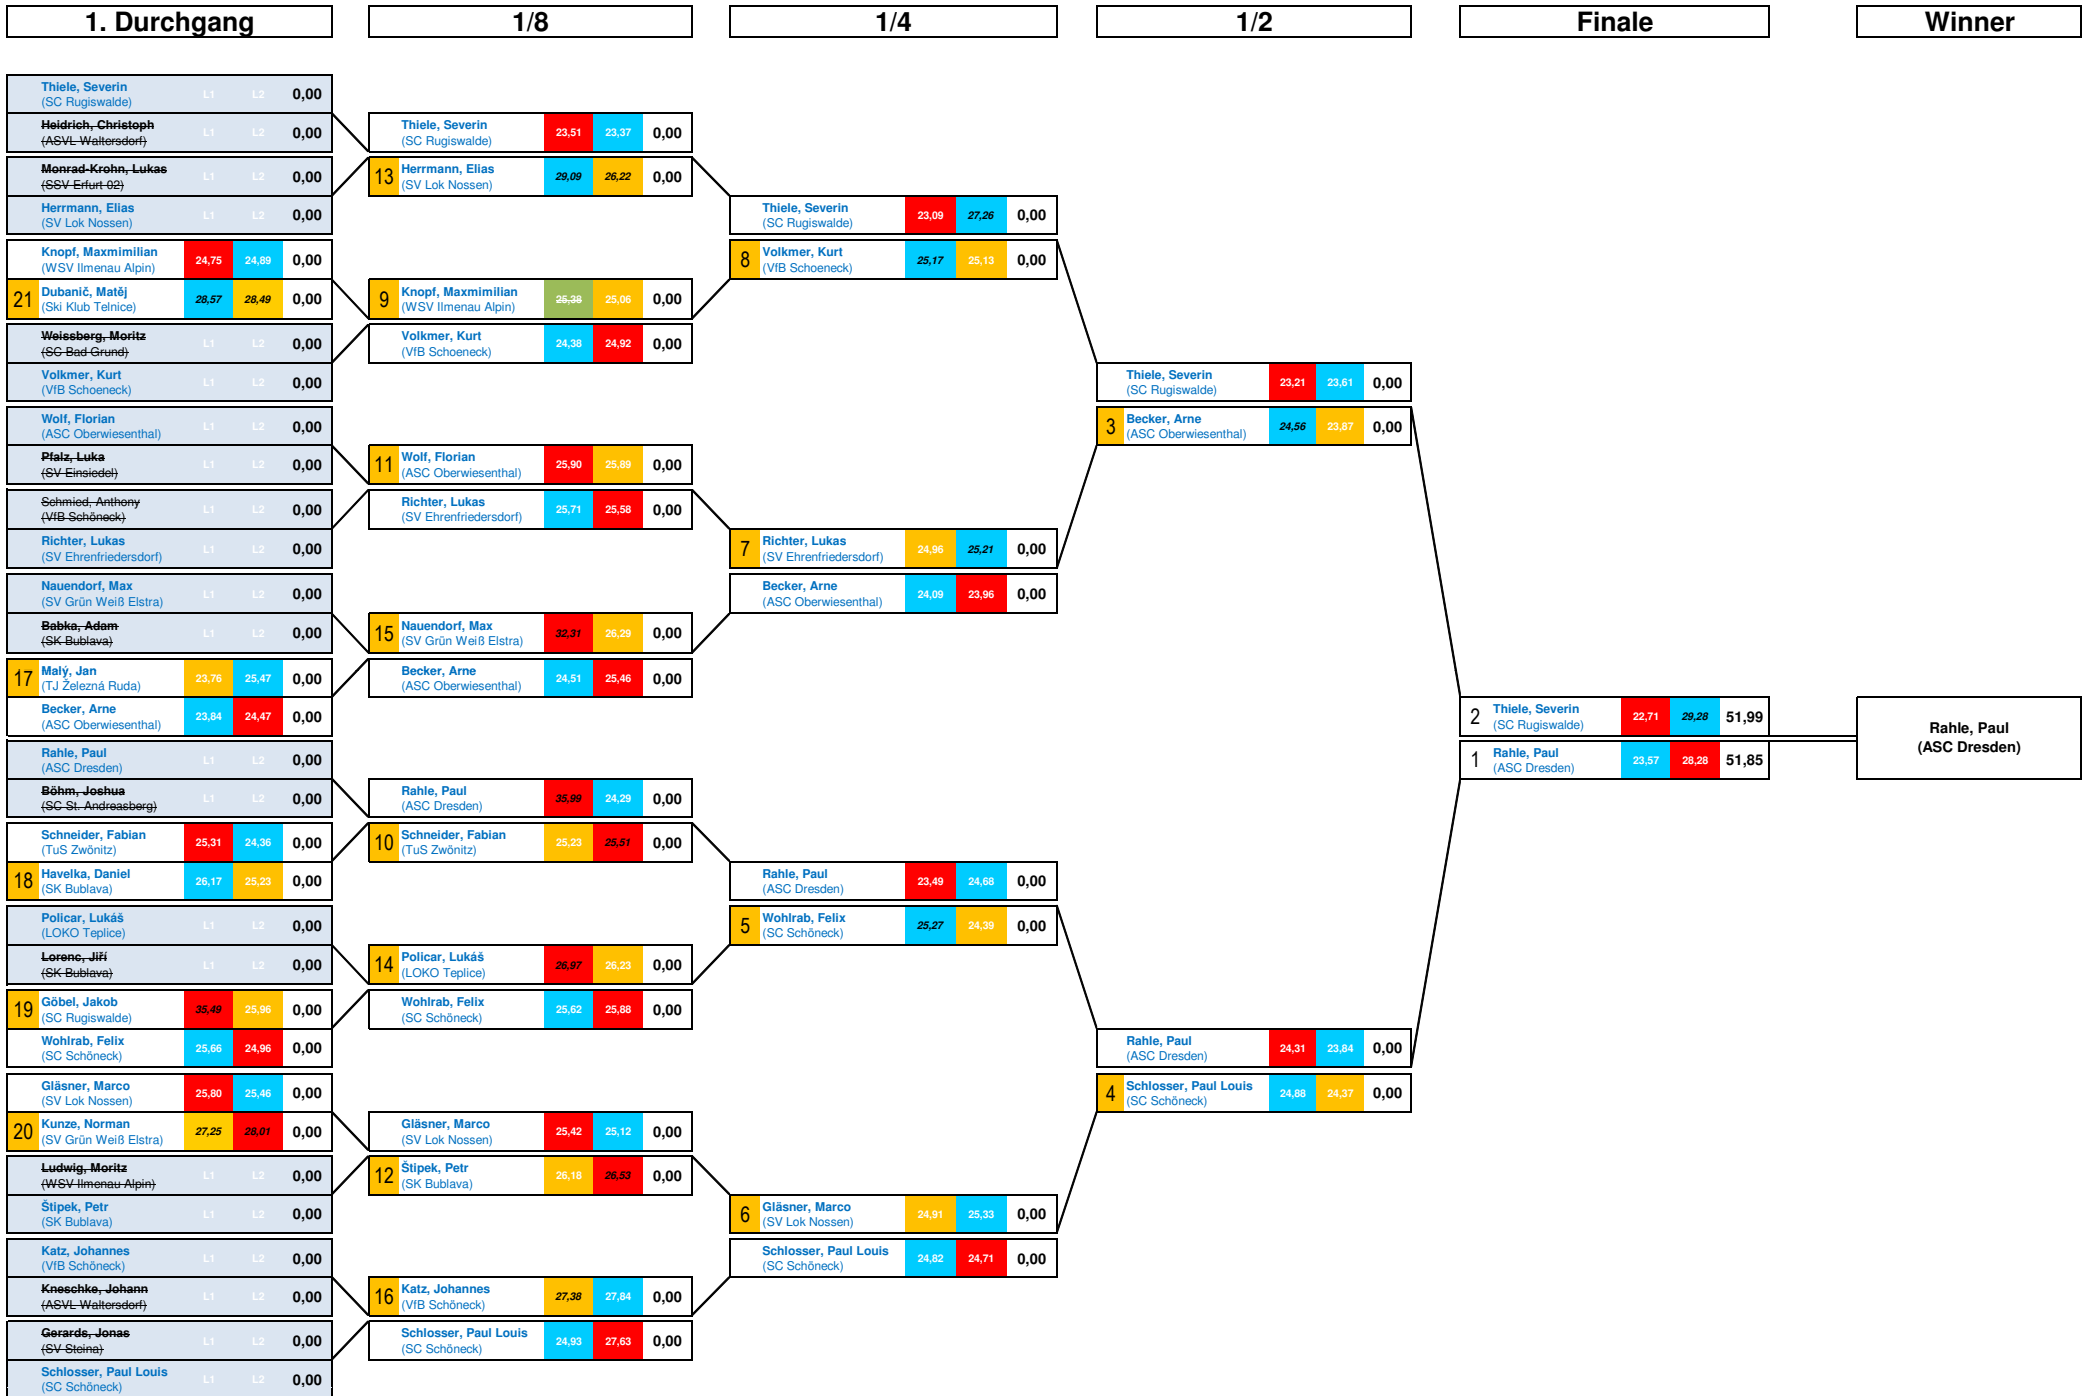

AMER SPORTS CUP U12 JUNGEN - PARALLEL SL

Dieter Heinig Gedächtnisrennen 2013 - Mädchen U14 - PARALLEL SL

1/8	
Start Heat 1	10:20 Uhr

1/4	
Start Heat 1	11:10 Uhr

1/2	
Start Heat 1	12:36 Uhr

Finale	
Start Heat 1	13:29 Uhr